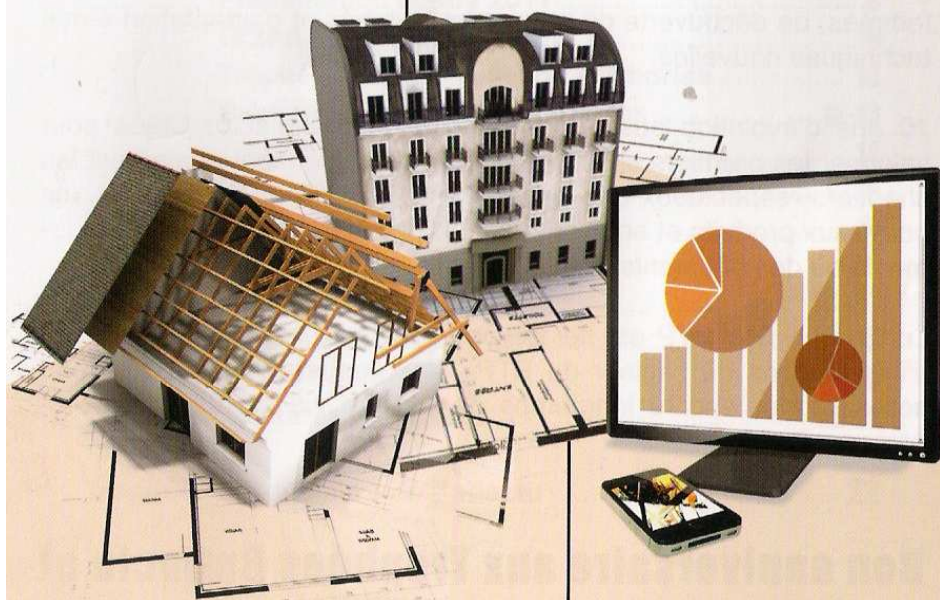

CONSTRUCTION ET INNOVATION 2011-2012

Palmarès 2011 des Trophées Batiactu

Baromètre Construction & Innovation

[batiactu]

GRUPE
SMABTP
CONSTRUCTION ET INNOVATION

Trophée de la Création et de la Reprise d'Entreprise

Le Trophée Création Reprise d'Entreprise parrainé par PRO BTP récompense une réalisation exemplaire (construction neuve ou rénovation) d'une entreprise de BTP récemment créée ou reprise.

Prix PRO BTP 2011